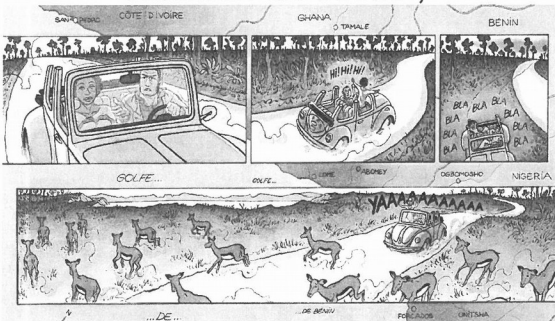

REMISE DES TICKARTS

Mercredi 8 juin à 18 h au centre social, remise des tickarts aux lauréats du jeu des poétickets. Cette année, Clotilde de Brito, humoriste et slameuse, est la marraine du concours de poésie sur tickets organisé par l'association "Compter les girafes".

Clotilde interprétera, au cours de cette cérémonie rigolote, quelques uns des textes qui lui ont valu le titre de championne du monde de slam en 2015. Elle remettra aux gagnants leurs tickarts, les oscars du tickets.

Le site internet du jeu : <http://poetickets.fr>

<http://www.dailymotion.com/video/x3tfa9m_brest-ouverture-de-la-11e-edition-du-concours-de-poemes-sur-tickets_news>

Si des gens sont intéressés par le slam, le 8 juin, c'est aussi l'occasion de bavarder avec la championne du monde (ça n'arrive pas tous les jours !)

« CROQ'BD »,

initiation au dessin,

**Les samedi 21 et 28 Mai
& 11, 18 et 25 Juin,
et le samedi 2 Juillet,
de 6 à 99 ans !**

POUR TOUS RENSEIGNEMENTS : CENTRE SOCIAL
DE KERANGOFF : 02 98 45 16 96

CONCOURS DE PETANQUE

Organisé par

L'association « Les Amis de la Plaine »

Le dimanche 12 juin 2016

Inscription à 13h30
Jet du bouchon à 14h30

Buvette et restauration

LA FETE DE QUARTIER

Le samedi 2 juillet

Au programme :

Des animations familiales et des jeux seront proposés toute la journée.

Le matin : conte au Django + concert sauvage devant la pharmacie

A partir de 14h :

Animation maquillage, pêche à la ligne, tir à la corde, molky, grands jeux familiaux, atelier plantes ...
Un espace sera également aménagé pour les tout-petits

En soirée : repas moules-frites. Inscription au centre social